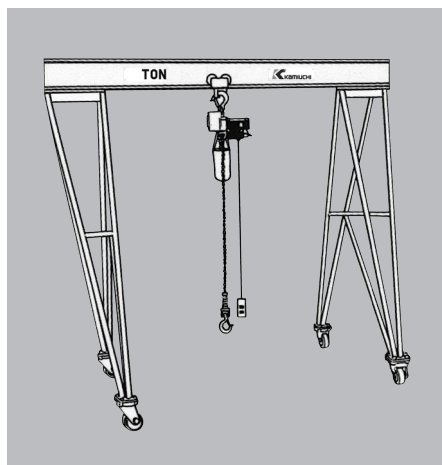

A形フレーム

0.5, 1, 2, 3t

どこでも気軽に持ち運びできるA形フレーム

- 幅広い用途に使える軽便橋形移動クレーンです。
- 2人で手軽に移動できます。
- 方向転換が軽々とできるキャスター付。
- せまいスペースでも自在に使いこなせます。
- 分解組み立てが容易ですから、建築、土木工事などの現場から現場への移動も簡単。
- ホイストは電動形も使用することが可能です。

<http://www.kamiuchi.co.jp>

ホイストは種類豊富な カミウチ製品をお選びください。

■用途

- トラックからの積みおろしに
- 機械の分解組み立てに
- 自動車修理工場に
- 土木建設現場に
- 部品の修理台への上げおろしに

■ブレーキ無

容量	L ₁	H ₁	H ₂	H ₃	L ₂	P
500kg	3,500	2,500	205	200	4,200	1,500
		3,000			4,500	2,000
		3,500			4,500	2,000
	4,500	2,500	205	200	5,200	1,500
		3,000			5,500	2,000
		3,500			5,500	2,000
1,000kg	3,500	2,500	260	200	4,200	1,500
		3,000			4,500	2,000
		3,500			4,500	2,000
	4,500	2,500	260	250	5,200	1,500
		3,000			5,500	2,000
		3,500			5,500	2,000