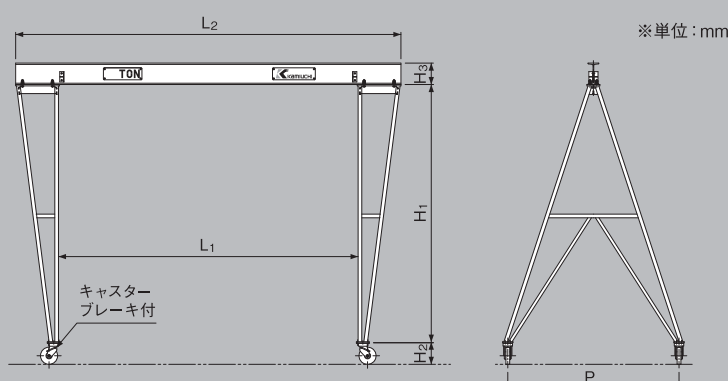

■ブレーキ付

容量	L₁	H₁	H₂	H₃	L₂	P
500kg	3,500	2,500	202	200	4,200	1,500
		3,000			4,500	2,000
		3,500			4,500	2,000
	4,500	2,500	202	200	5,200	1,500
		3,000			5,500	2,000
		3,500			5,500	2,000
1,000kg	3,500	2,500	252	200	4,200	1,500
		3,000			4,500	2,000
		3,500			4,500	2,000
	4,500	2,500	252	250	5,200	1,500
		3,000			5,500	2,000
		3,500			5,500	2,000

容量	L₁	H₁	H₂	H₃	L₂	P
2,000kg	3,500	2,500	302	250	4,200	1,500
		3,000			4,500	2,000
		3,500			4,500	2,000
	4,500	2,500	302	250	5,200	1,500
		3,000			5,500	2,000
		3,500			5,500	2,000

1. 右表は定格荷重0.5, 1, 2, 3tの共通寸法です。
2. ご注文に際しては容量をご連絡ください。
  (容量によりパイプ径、その他材料が変わってきます)
3. 右表以外のものも製作しておりますのでご相談ください。

■A形フレームのご使用について

- ●A形フレームのI形ビームは、写真のように、両脚の上に乗せて使用できます。
- ●ホイストは、電動形を使うこともできます。使用条件に合わせてご検討ください。

●連絡なく仕様を変更することがあります。

株式会社 神内電機製作所

本社 〒532-0027 大阪市淀川区田川2-5-31
Tel.06-6301-6751 Fax.06-6308-0389

東京支店 Tel.03-6402-4525 綾部駐在所 Tel.0773-42-2008
土浦駐在所 Tel.029-822-3421 広島営業所 Tel.082-230-7887
名古屋営業所 Tel.052-681-1741 部品センター Tel.0773-42-3567
北陸営業所 Tel.076-422-3713 綾部工場 Tel.0773-42-1270
滋賀営業所 Tel.077-562-8730 埼玉サービスセンター Tel.048-982-7080
大阪支店 Tel.06-6308-3861

●取扱い店

URL <http://www.kamiuchi.co.jp/>
E-mail oshi@kamiuchi.co.jp (大阪) toshi@kamiuchi.co.jp (東京)