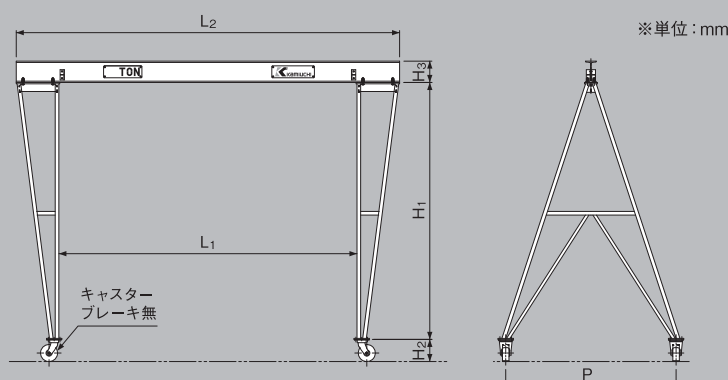

■ブレーキ無

容量	L₁	H₁	H₂	H₃	L₂	P
500kg	3,500	2,500	205	200	4,200	1,500
		3,000			4,500	2,000
		3,500			4,500	2,000
	4,500	2,500	205	200	5,200	1,500
		3,000			5,500	2,000
		3,500			5,500	2,000
1,000kg	3,500	2,500	260	200	4,200	1,500
		3,000			4,500	2,000
		3,500			4,500	2,000
	4,500	2,500	260	250	5,200	1,500
		3,000			5,500	2,000
		3,500			5,500	2,000

容量	L₁	H₁	H₂	H₃	L₂	P
2,000kg	3,500	2,500	365	250	4,200	1,500
		3,000			4,500	2,000
		3,500			4,500	2,000
	4,500	2,500	365	250	5,200	1,500
		3,000			5,500	2,000
		3,500			5,500	2,000
3,000kg	3,500	2,500	360	250	4,200	1,500
		3,000			4,500	2,000
		3,500			4,500	2,000
	4,500	2,500	360	300	5,200	1,500
		3,000			5,500	2,000
		3,500			5,500	2,000